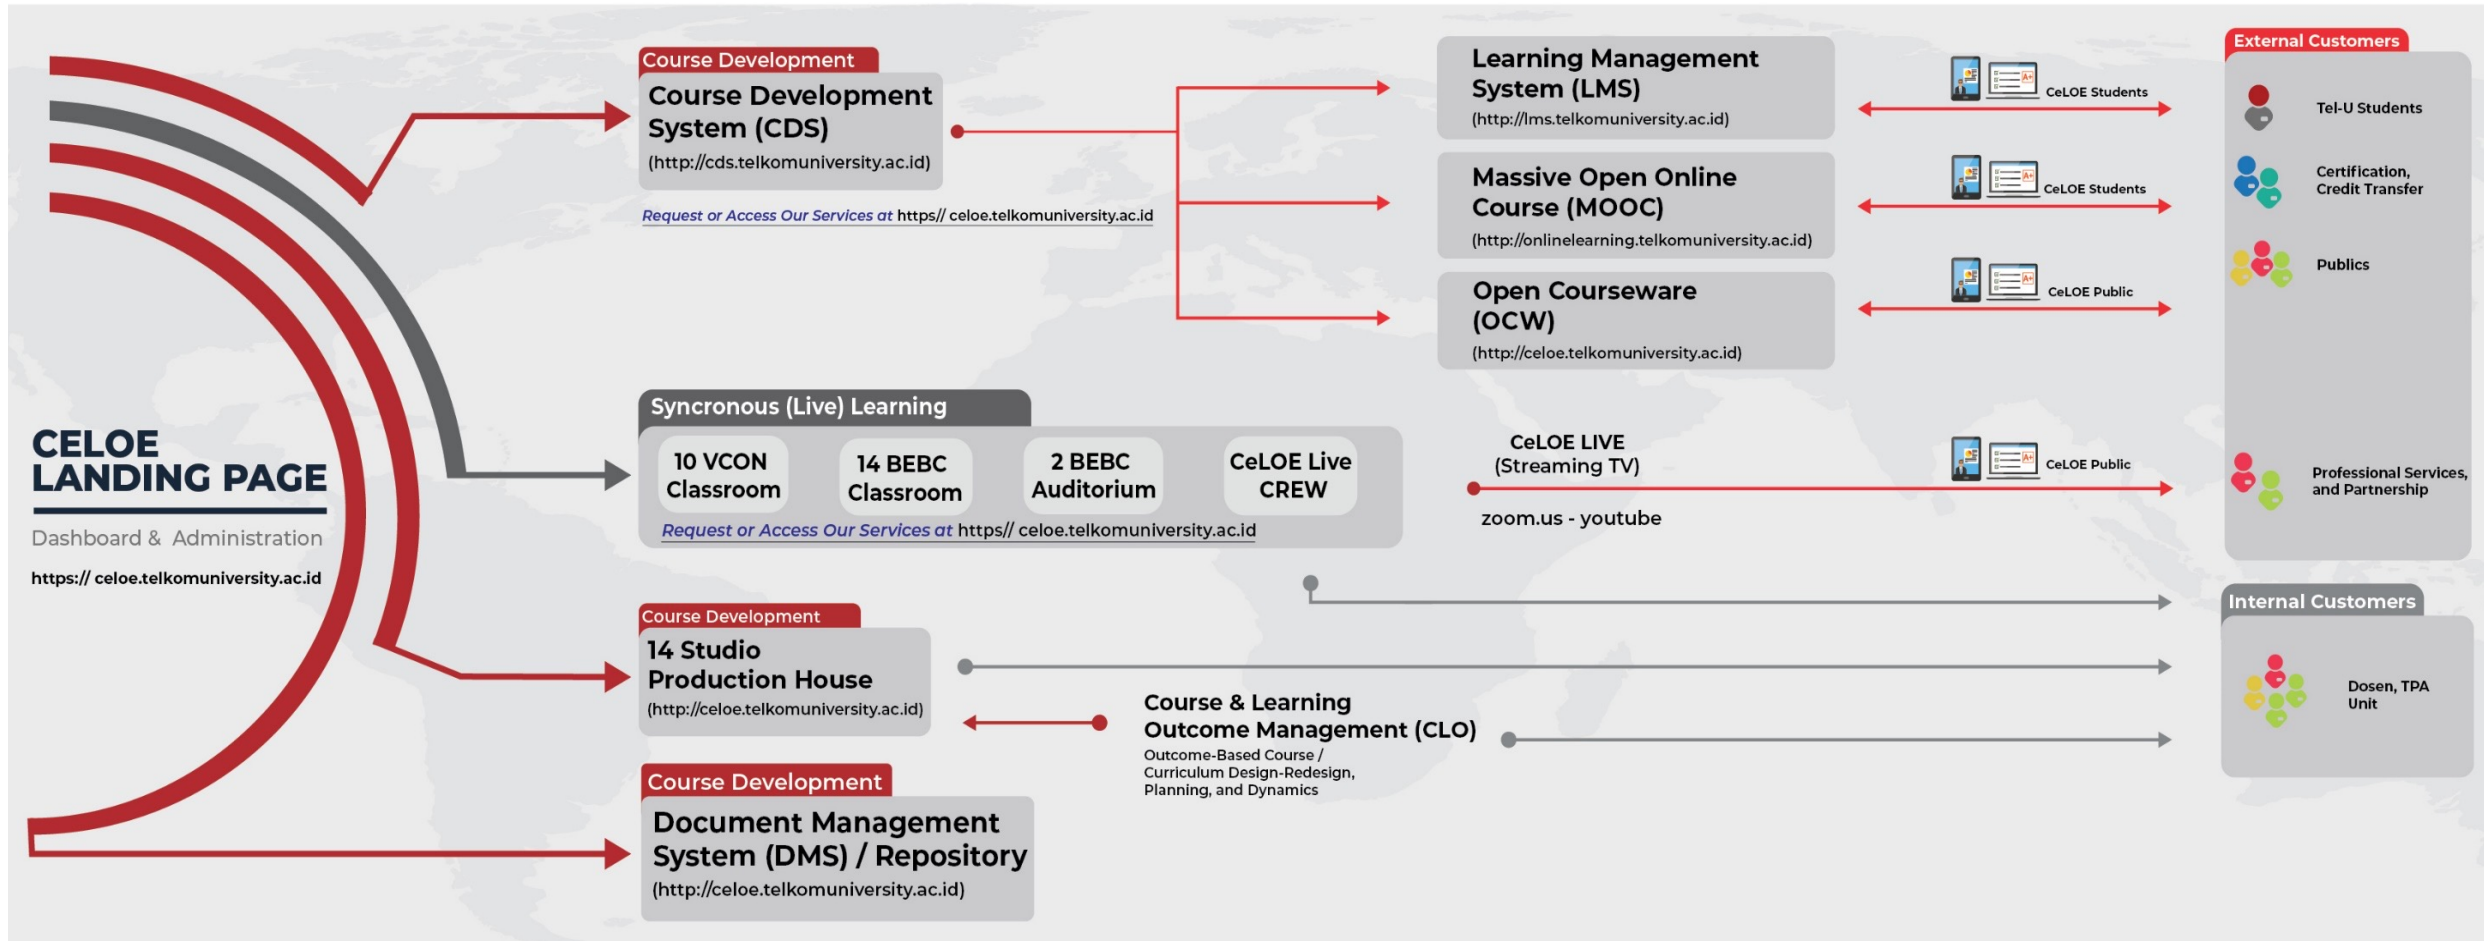

Direktorat PSAL - Telkom University

?

Apa itu CeLOE?

PLATFORM

Center of e-Learning & Open Education (CeLOE)

CeLOE Learning Management System (LMS)

V

CeLOE Learning Management System (LMS) merupakan platform pembelajaran daring (online learning).

V

Proses Log In menggunakan akun SSO Mahasiswa.

V

Tempat berinteraksi antara Mahasiswa dengan Dosen dalam Mata Kuliah (MK) pada kelas Daring.

V

Platform digital bagi Dosen dan Mahasiswa mengakses materi perkuliahan dan assessment untuk mencapai tujuan pembelajaran.

STANDAR KONTEN UNTUK MAHASISWA DI LMS

Center of e-Learning and Open Education (CeLOE)

1	Panduan Pembelajaran	5	Quiz Review
2	File/ Lecture Notes	6	Assignment
3	External Link	7	Forum Diskusi
4	Pop Quiz	8	Video Pembelajaran