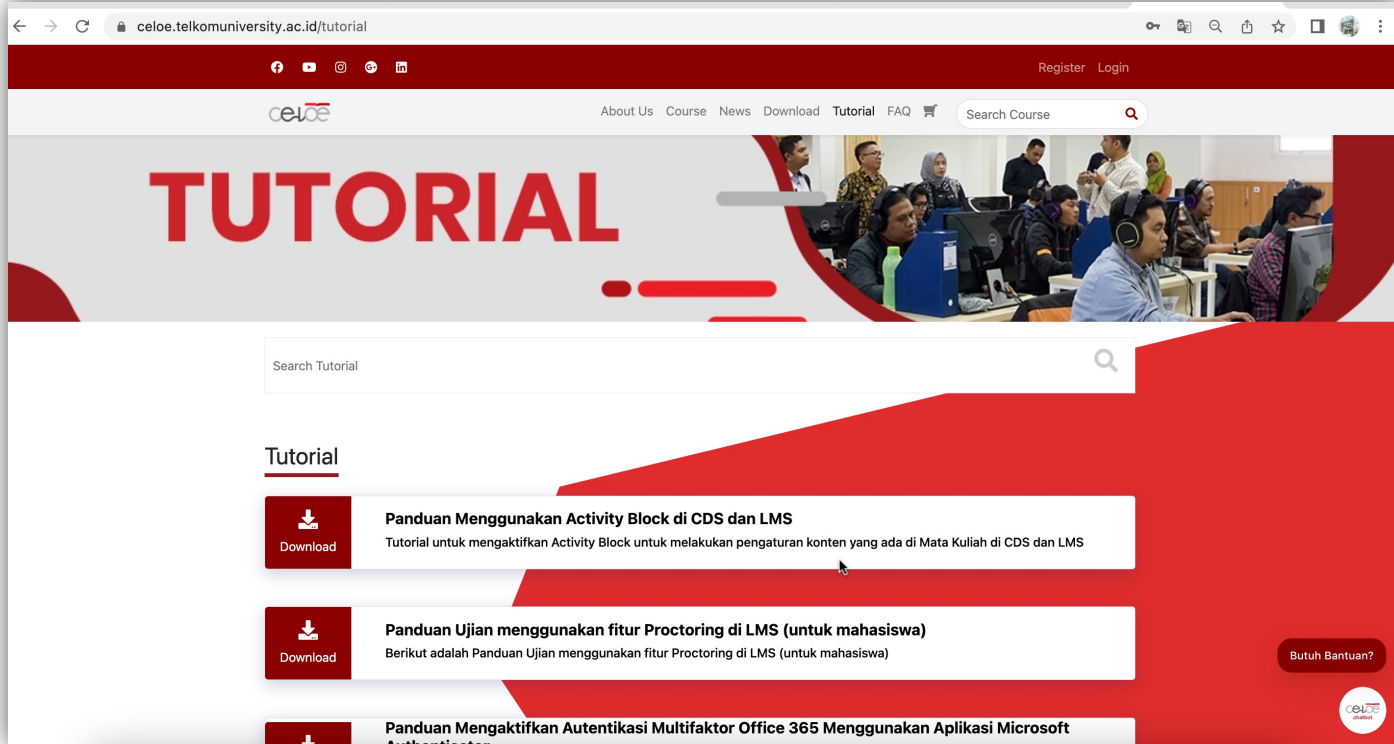

v

Akses Tutorial LMS CeLOE:
Untuk Penggunaan LMS secara maksimal